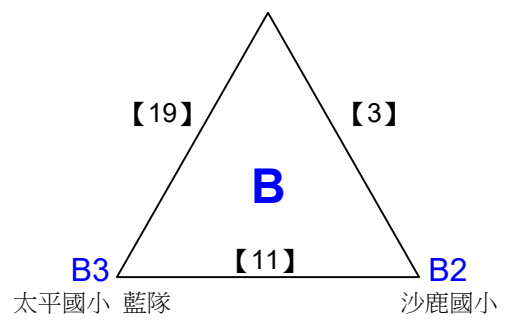

何厝國小 白

太平國小 白隊

B1 台中市內新國小 *1