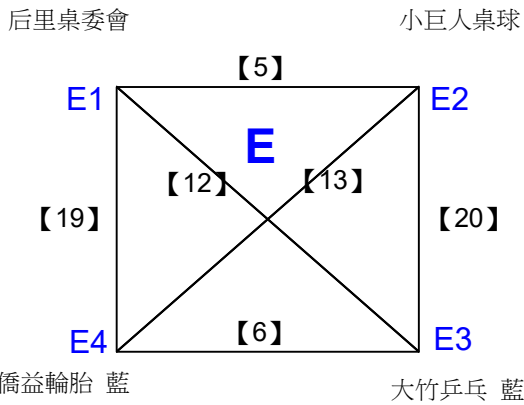

# 112 年臺中市『市長盃』桌球錦標賽

取4名

高中(職)男生團體組

決賽:分組取二,分組冠軍抽168籤位,分組亞軍抽345籤位,第一輪預賽同組分開

取2名

共4籤