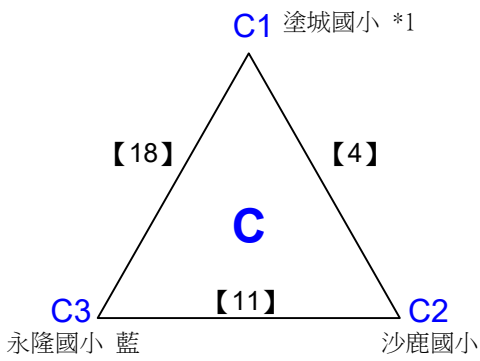

# 112 年臺中市『市長盃』桌球錦標賽

取8名

國小中、低年級男生團體組

決賽:分組取二，分組冠軍抽1,3,5,7,10,12,14,16籤位，分組亞軍抽2,4,6,8,9,11,13,15籤位，  
第一輪預賽同組分開

取8名

共17籤

台中市北勢國小A \*4

台中市內新國小