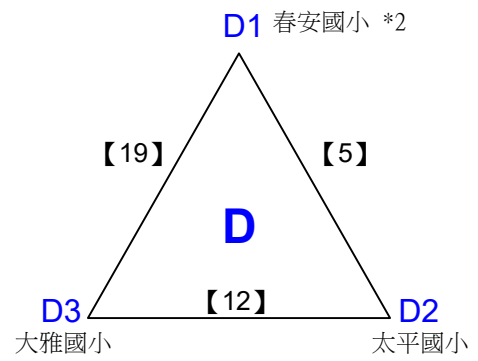

# 112 年臺中市『市長盃』桌球錦標賽

取8名

國小中、低年級男生團體組

決賽:分組取二，分組冠軍抽1,3,5,7,10,12,14,16籤位，分組亞軍抽2,4,6,8,9,11,13,15籤位，  
第一輪預賽同組分開

取8名

共17籤

台中市北勢國小A \*4

台中市內新國小