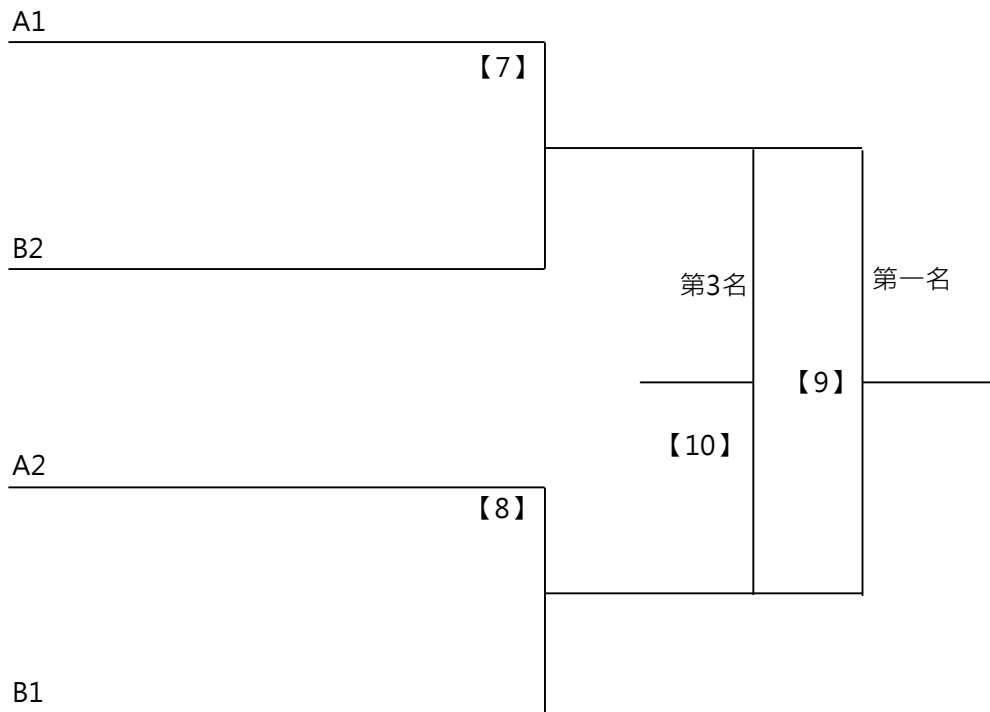

112 年臺中市『市長盃』桌球錦標賽

取3名

國中女生團體組

決賽:分組取二，直接帶入