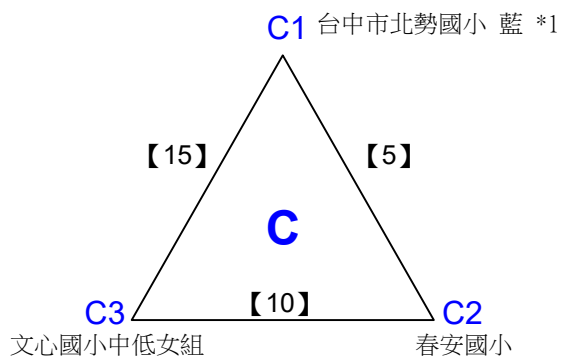

取4名

共11籤

臺中市內新國小 藍 \*3

塗城國小 藍

台中市北勢國小 白 \*2

臺中市內新國小 紅