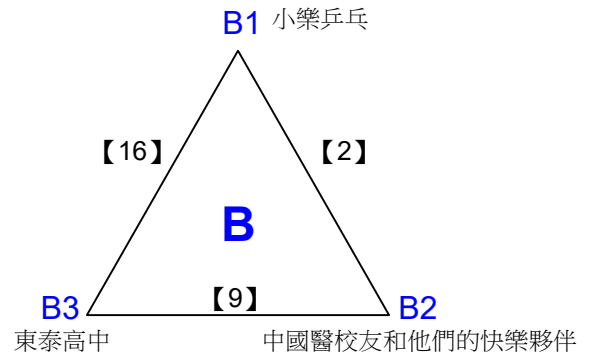

# 112 年臺中市『市長盃』桌球錦標賽

取4名

高中(職)男生團體組

決賽:分組取二,分組冠軍抽168籤位,分組亞軍抽345籤位,第一輪預賽同組分開

取2名

共4籤