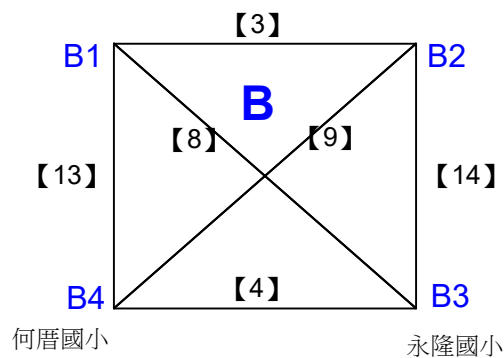

取4名

共11籤

臺中市內新國小 藍 \*3

塗城國小 藍

台中市北勢國小 白 \*2

臺中市內新國小 紅