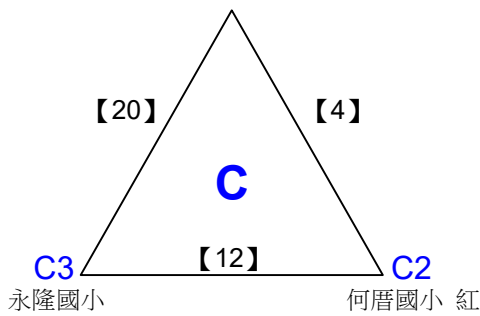

太平國小 藍隊

沙鹿國小

C1 文心國小高男組 *6