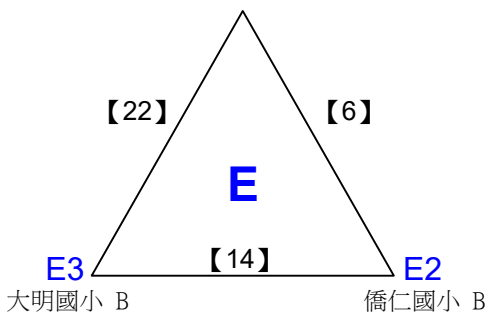

忠孝國小

葫蘆墩國小 紅

E1 大雅國小 藍 *5