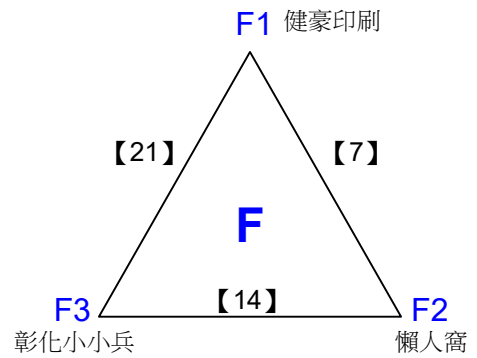

# 112 年臺中市『市長盃』桌球錦標賽

取4名

高中(職)男生團體組

決賽:分組取二,分組冠軍抽168籤位,分組亞軍抽345籤位,第一輪預賽同組分開

取2名

共4籤