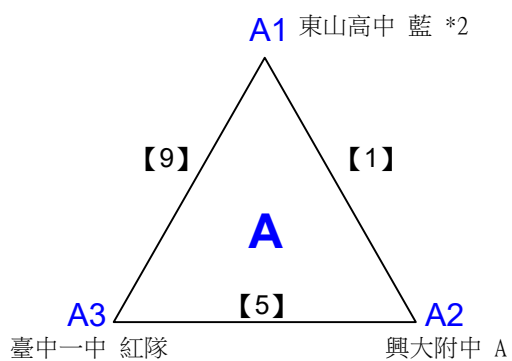

# 112 年臺中市『市長盃』桌球錦標賽

取4名

國中男生團體組

決賽:分組取二，分組冠軍抽1368籤位，分組亞軍抽2457籤位，第一輪預賽同組分開

東山高中 白 \*3

臺中一中 藍隊