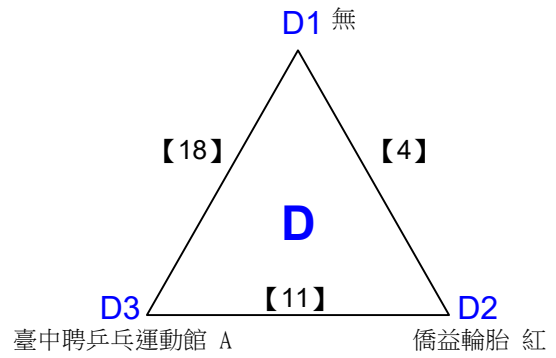

# 112 年臺中市『市長盃』桌球錦標賽

取4名

高中(職)男生團體組

決賽:分組取二,分組冠軍抽168籤位,分組亞軍抽345籤位,第一輪預賽同組分開

取2名

共4籤