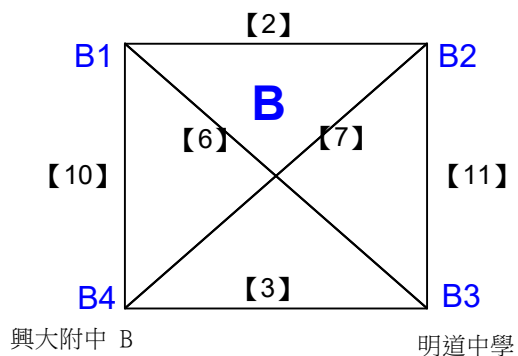

# 112 年臺中市『市長盃』桌球錦標賽

取4名

國中男生團體組

決賽:分組取二，分組冠軍抽1368籤位，分組亞軍抽2457籤位，第一輪預賽同組分開

東山高中 白 \*3

臺中一中 藍隊