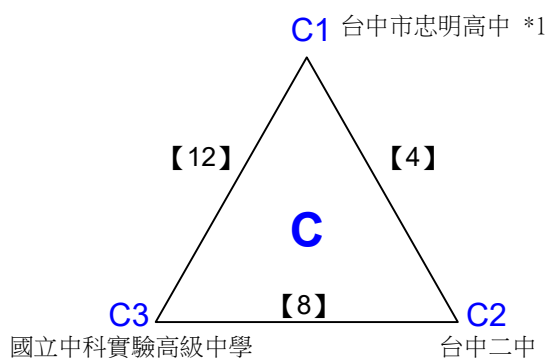

# 112 年臺中市『市長盃』桌球錦標賽

取4名

國中男生團體組

決賽:分組取二，分組冠軍抽1368籤位，分組亞軍抽2457籤位，第一輪預賽同組分開

東山高中 白 \*3

臺中一中 藍隊