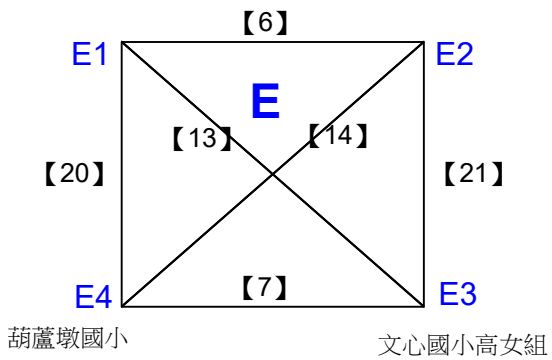

梧棲國小 *5

臺中市賴厝國小