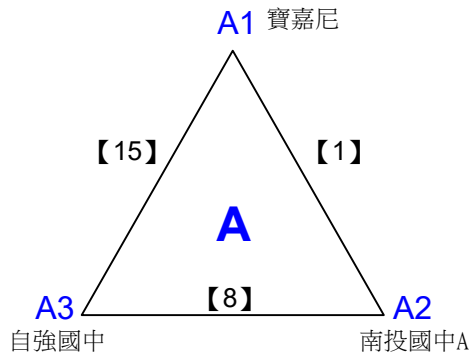

# 112 年臺中市『市長盃』桌球錦標賽

取4名

高中(職)男生團體組

決賽:分組取二,分組冠軍抽168籤位,分組亞軍抽345籤位,第一輪預賽同組分開

取2名

共4籤