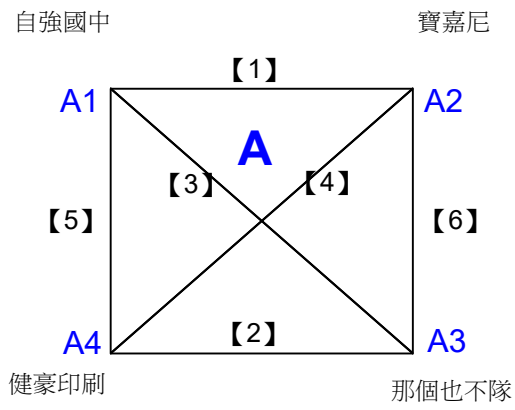

# 112 年臺中市『市長盃』桌球錦標賽

取4名

高中(職)男生團體組

決賽:分組取二,分組冠軍抽168籤位,分組亞軍抽345籤位,第一輪預賽同組分開

取2名

共4籤