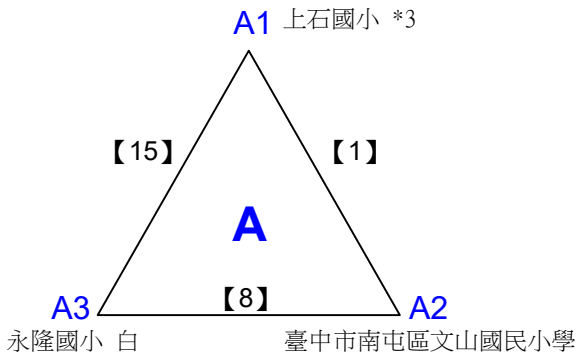

# 112 年臺中市『市長盃』桌球錦標賽

取8名

國小中、低年級男生團體組

決賽:分組取二，分組冠軍抽1,3,5,7,10,12,14,16籤位，分組亞軍抽2,4,6,8,9,11,13,15籤位，  
第一輪預賽同組分開

取8名

共17籤

台中市北勢國小A \*4

台中市內新國小