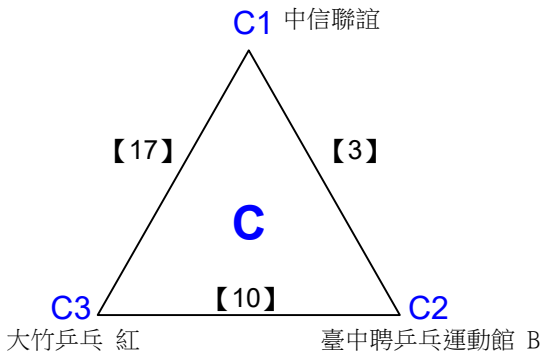

# 112 年臺中市『市長盃』桌球錦標賽

取4名

高中(職)男生團體組

決賽:分組取二,分組冠軍抽168籤位,分組亞軍抽345籤位,第一輪預賽同組分開

取2名

共4籤