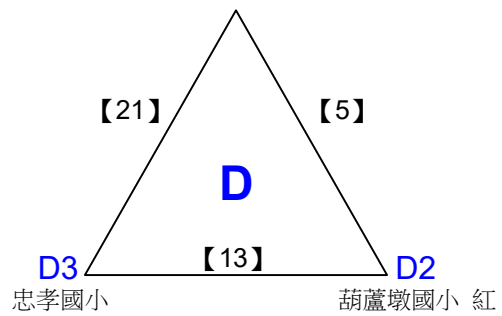

B1 台中市內新國小 \*1

太平國小 藍隊

沙鹿國小

C1 文心國小高男組 \*6

永隆國小

何厝國小 紅

D1 塗城國小 \*4

忠孝國小