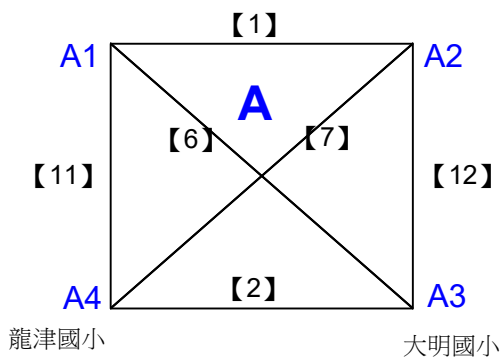

取4名

共11籤

臺中市內新國小 藍 \*3

塗城國小 藍

台中市北勢國小 白 \*2

臺中市內新國小 紅