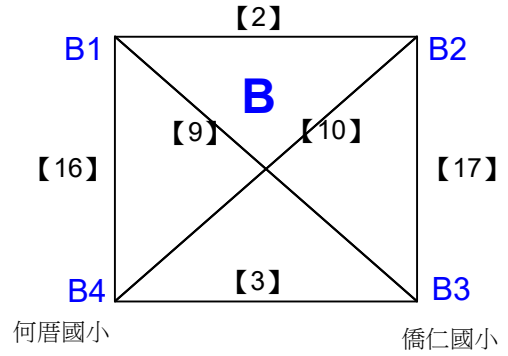

# 112 年臺中市『市長盃』桌球錦標賽

取8名

國小中、低年級男生團體組

決賽:分組取二，分組冠軍抽1,3,5,7,10,12,14,16籤位，分組亞軍抽2,4,6,8,9,11,13,15籤位，  
第一輪預賽同組分開

取8名

共17籤

台中市北勢國小A \*4

台中市內新國小